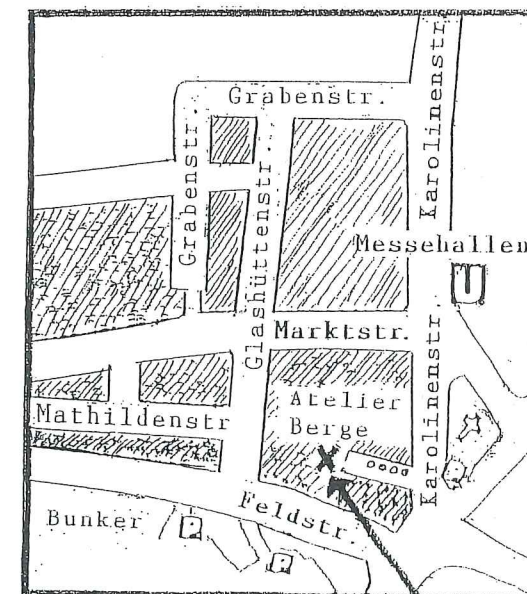

Lageplan Atelier Hans G. Berge

Karolinenstr. 2a Haus 4
20357 Hamburg

Telefon: 040/ 43 228 10
e-mail: hans.berge@gmx.de